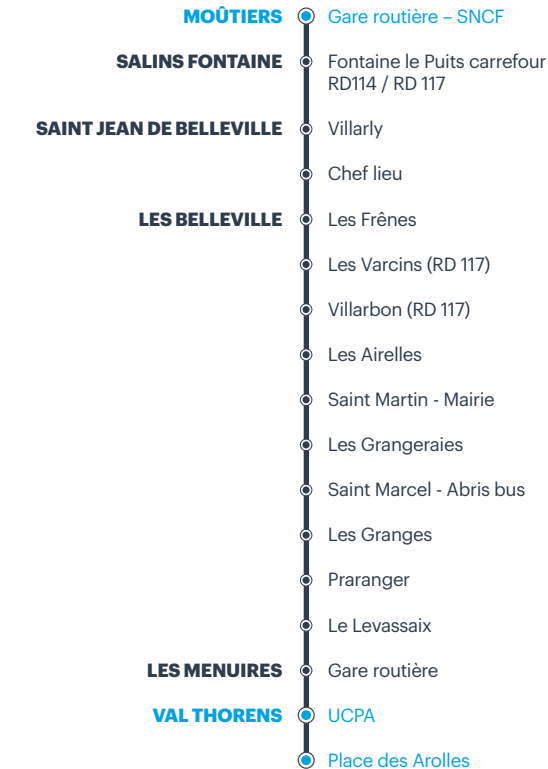

Les jours de circulation des services sont abrégés comme suit :

LUN : lundi
MAR : mardi
MER : mercredi
JEU : jeudi
VEN : vendredi
SAM : samedi
DIM : dimanche

Mobilité

La ligne est accessible aux personnes à mobilité réduite. Réservation obligatoire au 04 8000 7000 (choix 3 - département 73).

Attention

Les horaires sont susceptibles d'être modifiés, pensez à vérifier les informations avant votre voyage. Les horaires sont accessibles dans la limite des places disponibles. Pensez à anticiper votre achat de billets.

TARIFS

	Guichet	En ligne
Aller simple adulte	12,00€	
Aller simple de 2 ans à 26 ans et saisonniers	8,40€	10% de remise si achat 48h à l'avance
Aller-retour adulte	20,00€	
Aller-retour de 2 ans à 26 ans et saisonniers	14,00€	
Billet journée	15,00€	Non vendu
Enfant moins de 2 ans	Gratuit	Gratuit
Abonnement	60,00€	60,00€

L'HORAIRE D'ARRIVÉE EST DONNÉ À TITRE INDICATIF ET PEUT ÊTRE MODIFIÉ
LES JOURS DE FORT TRAFIC OU AVEC DE MAUVAISES CONDITIONS MÉTÉOROLOGIQUES.

Renseignements horaires et réservations
www.cars-region-savoie.fr

Renseignements techniques et réservations
N° Cristal 09 70 83 90 73
APPEL NON SURTAXE

POUR EN SAVOIR PLUS : N° Cristal 04 8000 7000
Choix 3 - département 73
APPEL NON SURTAXE

www.cars-region-savoie.fr